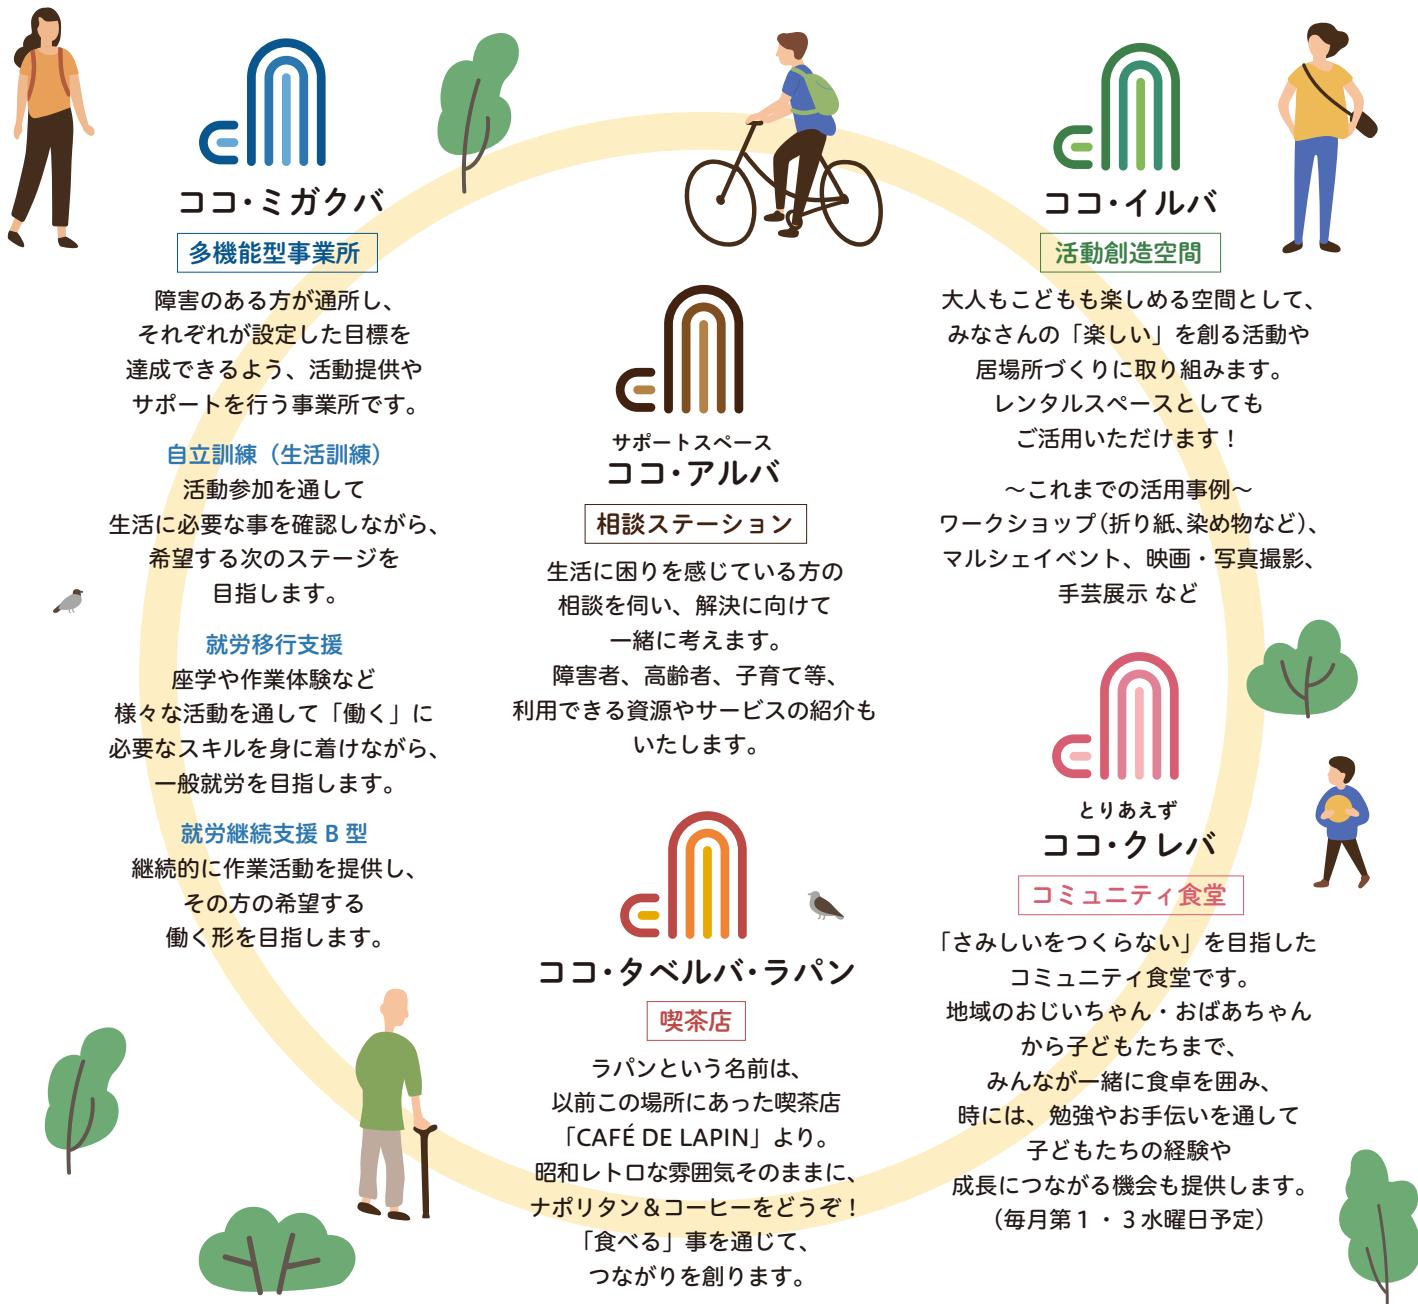

レンタルスペースの料金や
空き状況はお気軽にお電話ください！

■ ココ・クレバ
TEL 070-2434-8739

コミュニティ食堂「ココ・クレバ」をお手伝いして下さる方、
食材の提供や、寄付なども大歓迎です！ぜひご連絡ください！

ココ・クレバ
公式LINE
登録すればココ・クレバの
情報を受け取れます

ココタベルバラパン

検索

E-mail coco.aruba.25@gmail.com
<https://www.coco-aruba.com/>

ここに在る場。
個々に有る場。
心にある場。

～みんなの思いがつながる～

ここでつながる縁で、それぞれの暮らしが豊かになる「場」を目指して…。

ココ・アルバはこんな活動もしています

～障害者雇用に関するマッチング～

障害のある方と障害者雇用を検討されている企業様とをつなぎます。

職場見学や体験などもさせていただきながら、雇用の際の不安や困りごとが解消するよう、また安心して働いていけるよう、両面からサポートいたします。